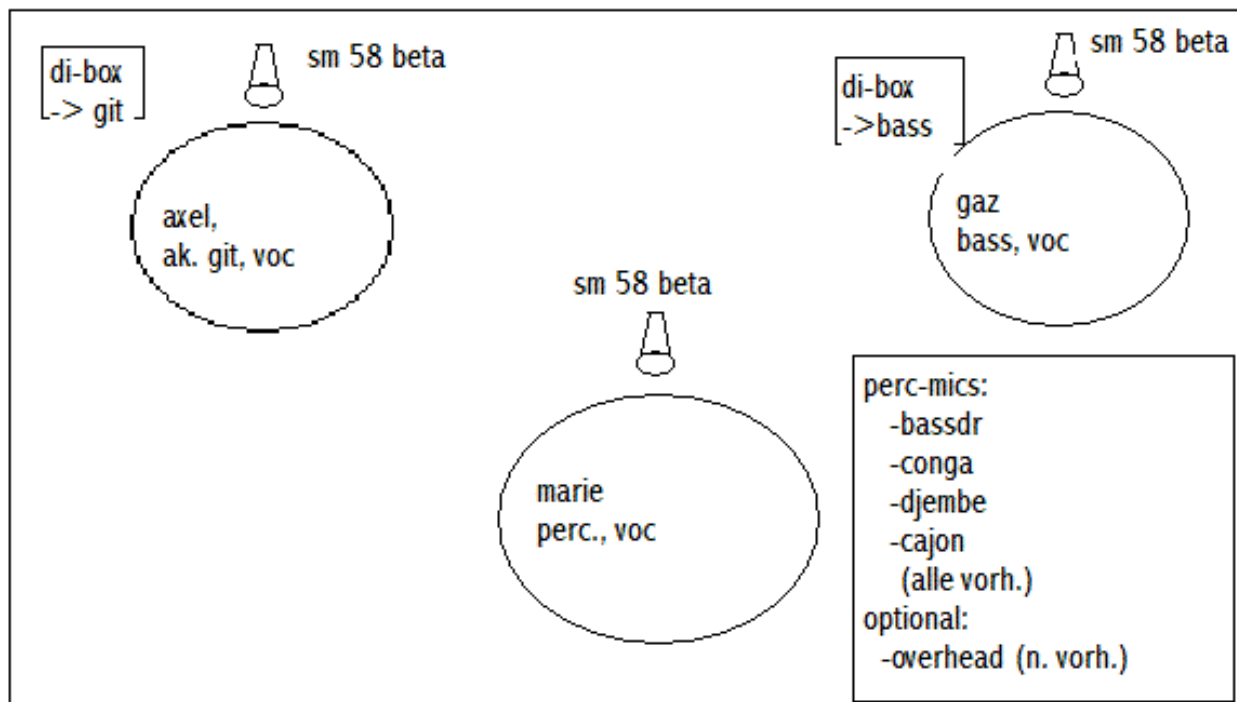

opportunity

vorne

bühne ca 3x4 m